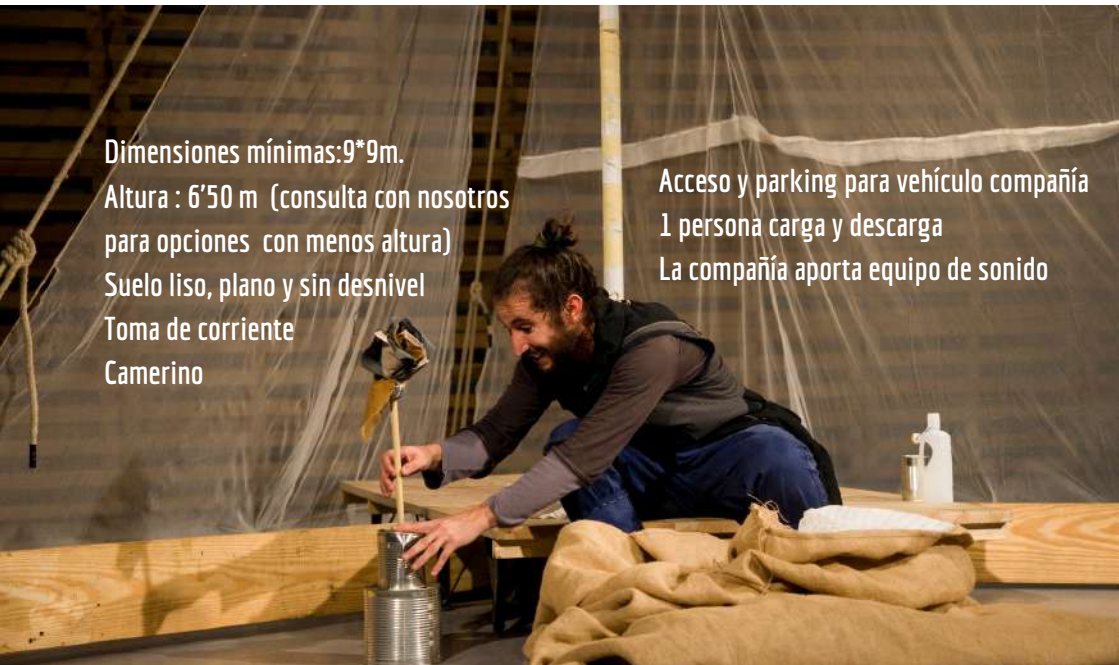

Dimensiones mínimas: 9*9m.
Altura : 6'50 m (consulta con nosotros
para opciones con menos altura)
Suelo liso, plano y sin desnivel
Toma de corriente
Camerino

Acceso y parking para vehículo compañía
1 persona carga y descarga
La compañía aporta equipo de sonido